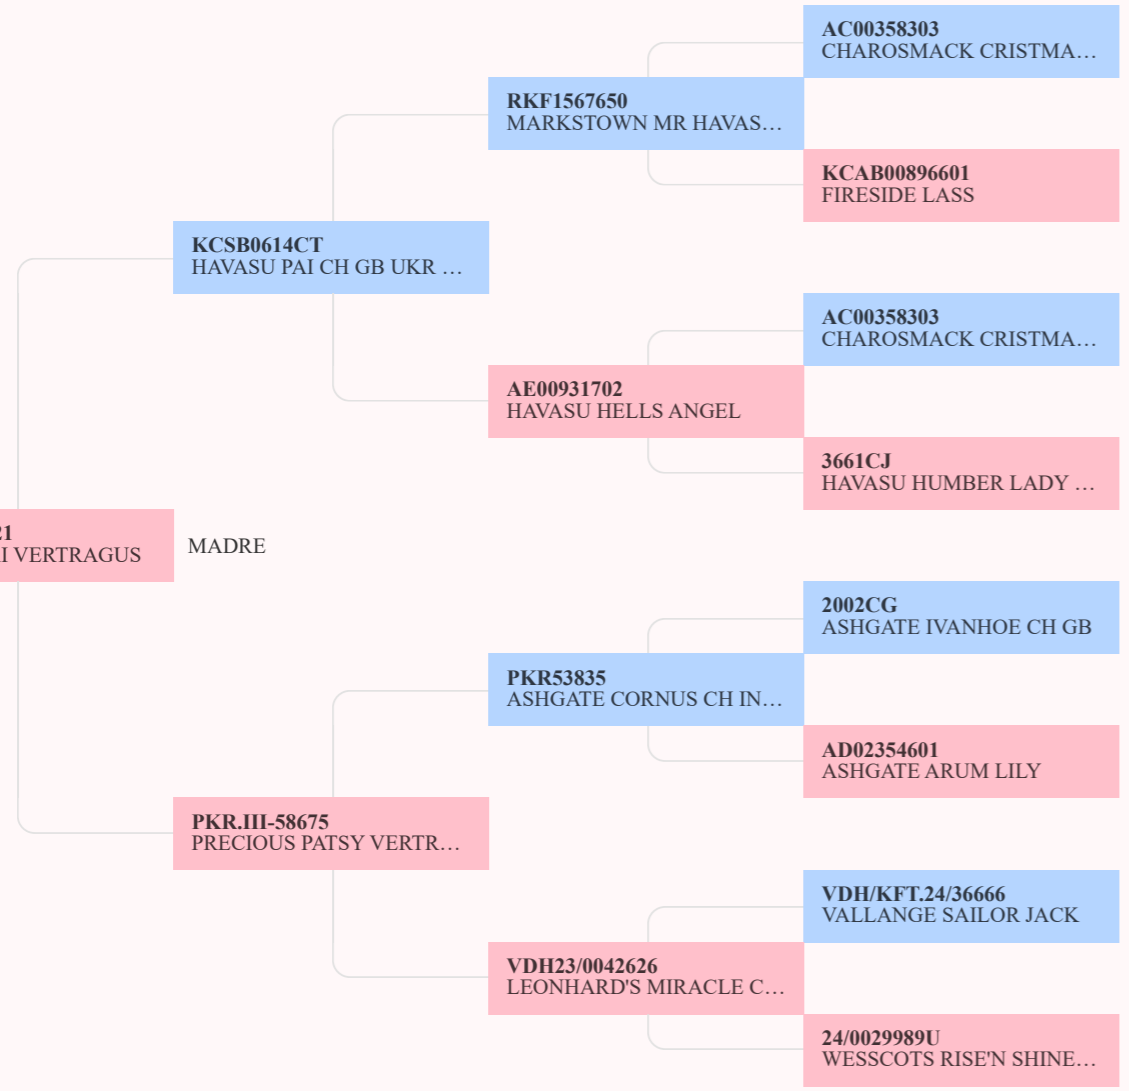

KCSB0875CS
KARAMIND PLAY GAME

PADRE

PKR.III-71221
QUEENIE PAI VERTRAGUS

MADRE

KCSB0614CT
HAVASU PAI CH GB UKR ...

RKF156750
MARKSTOWN MR HAVAS...

AC00358303
CHAROSMACK CRISTMA...

KCAB00896601
FIRESIDE LASS

AE00931702
HAVASU HELLS ANGEL

AC00358303
CHAROSMACK CRISTMA...

3661CJ
HAVASU HUMBER LADY ...

PKR.III-58675
PRECIOUS PATSY VERTR...

PKR53835
ASHGATE CORNUS CH IN...

2002CG
ASHGATE IVANHOE CH GB

AD02354601
ASHGATE ARUM LILY

VDH23/0042626
LEONHARD'S MIRACLE C...

VDH/KFT.24/36666
VALLANGE SAILOR JACK

24/0029989U
WESSCOTS RISE'N SHINE...